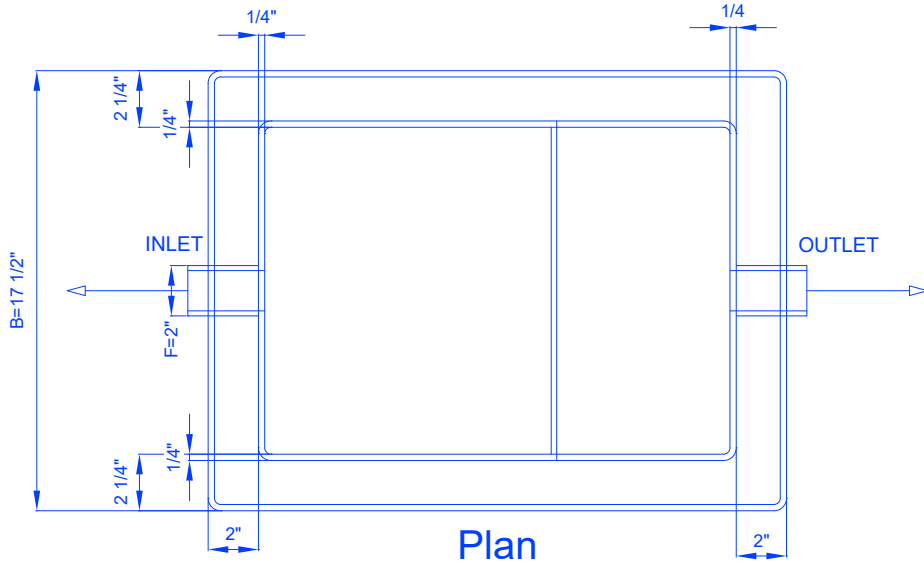

B

B

A

A

			
<b>LIL-15-L</b>			
FLOW RATE -	15GPM	GREASE CAP -	30lbs
		MI-G-3-PL-PSB-FSCR	
15GPM Lil Max Lint Interceptor			

4

3

2