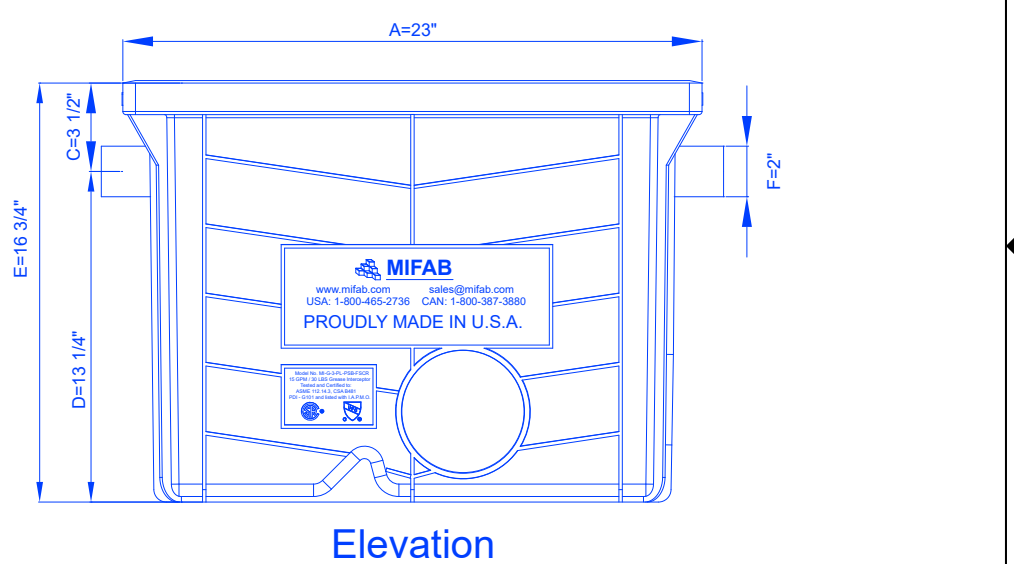

B

B

A

A

			
<b>LIL-15-L</b>			
FLOW RATE -	15GPM	GREASE CAP -	30lbs
		MI-G-3-PL-PSB-FSCR	
15GPM Lil Max Lint Interceptor			

4

3

2